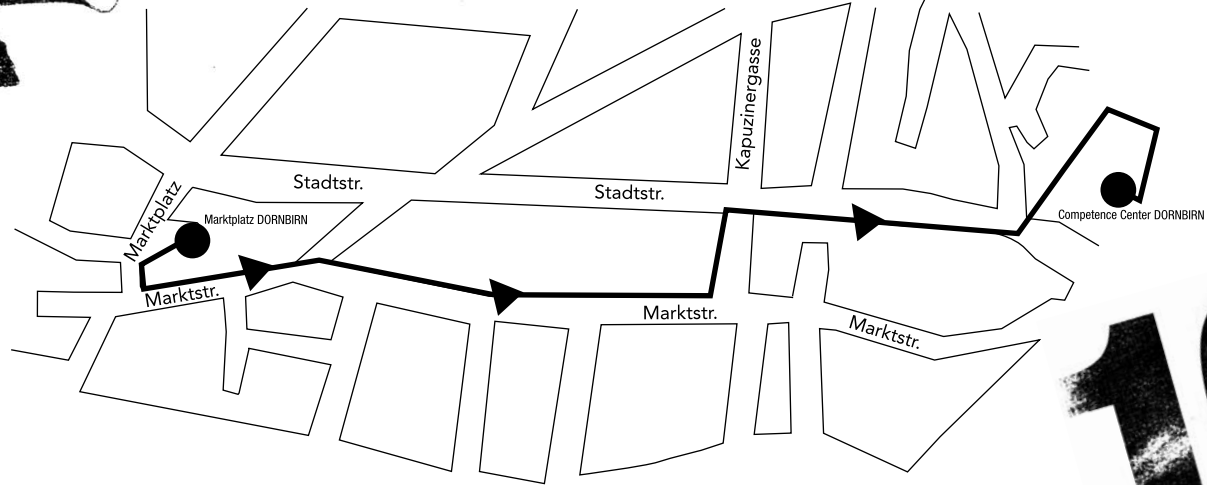

**PLAKATPARADE
VOM MARKTPLATZ ZUM CAMPUS
07. OKTOBER 18 UHR**

Wir suchen PlakatträgerInnen für die PARADE!
Meldet euch bei: Lena Seeberger,
lena@saegenvier.at, +43 699 18885042.
Treffpunkt: 7. Oktober, 17.45 Uhr, Marktplatz Dornbirn.
Nur zuschauen ist auch OK!

Plakate für den PARADE erhältst du vor Ort!
Bei **Regen** findet die PLAKATPARADE nicht statt!

**100
BESTE**