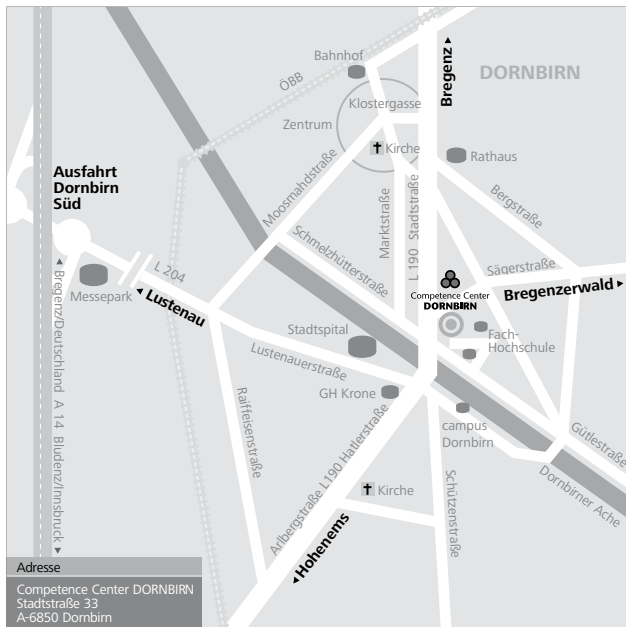

So finden Sie uns